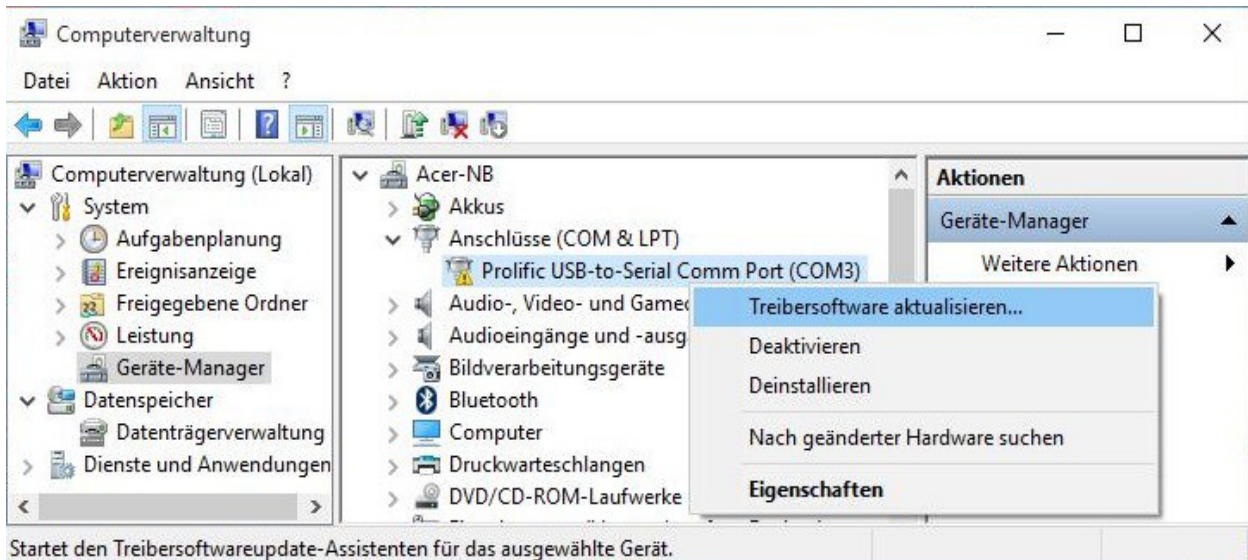

Datenkabel Driver installieren

USB Cables and Drivers
for Microsoft XP, Vista Win7, Win8, Win10

Aktuelle Treiber für Seriell-zu-USB-Adapter
HL-340 (UV-5R)

KG-UV Commander

COM-Port-Nummer meines Kabel finden? [Find Com Port](#) (Windows)