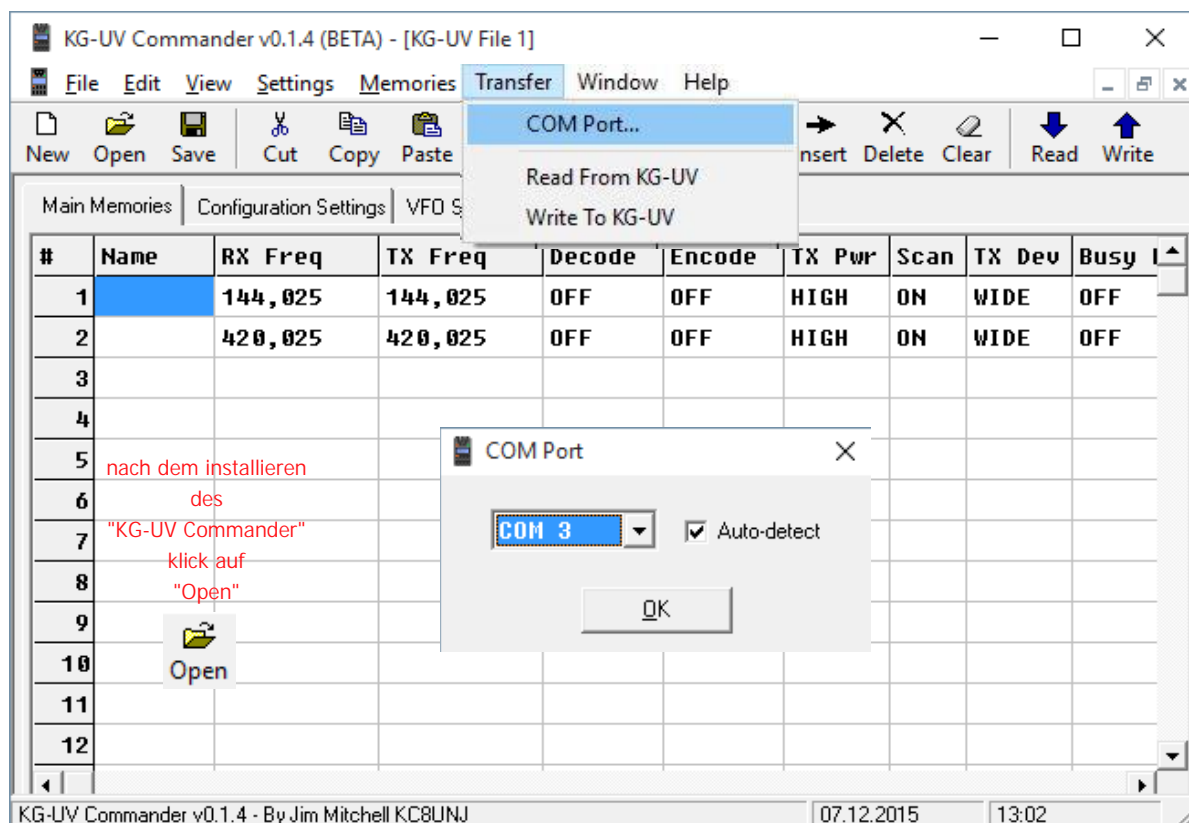

Datenkabel Driver installieren

USB Cables and Drivers
for Microsoft XP, Vista Win7, Win8, Win10

Aktuelle Treiber für Seriell-zu-USB-Adapter
HL-340 (UV-5R)

KG-UV Commander

COM-Port-Nummer meines Kabel finden? [Find Com Port](#) (Windows)