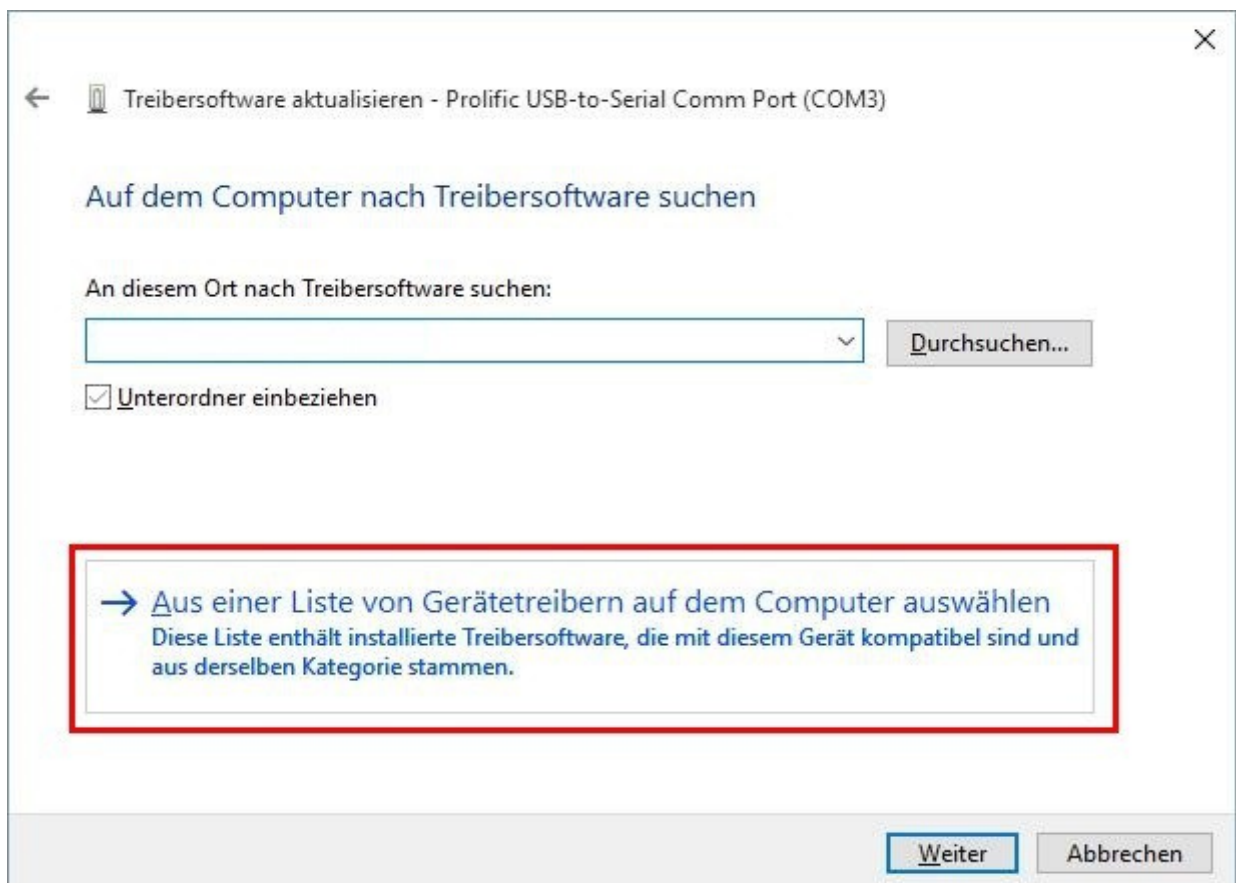

Datenkabel Driver installieren

USB Cables and Drivers
for Microsoft XP, Vista Win7, Win8, Win10

Aktuelle Treiber für Seriell-zu-USB-Adapter
HL-340 (UV-5R)

KG-UV Commander

COM-Port-Nummer meines Kabel finden? [Find Com Port](#) (Windows)