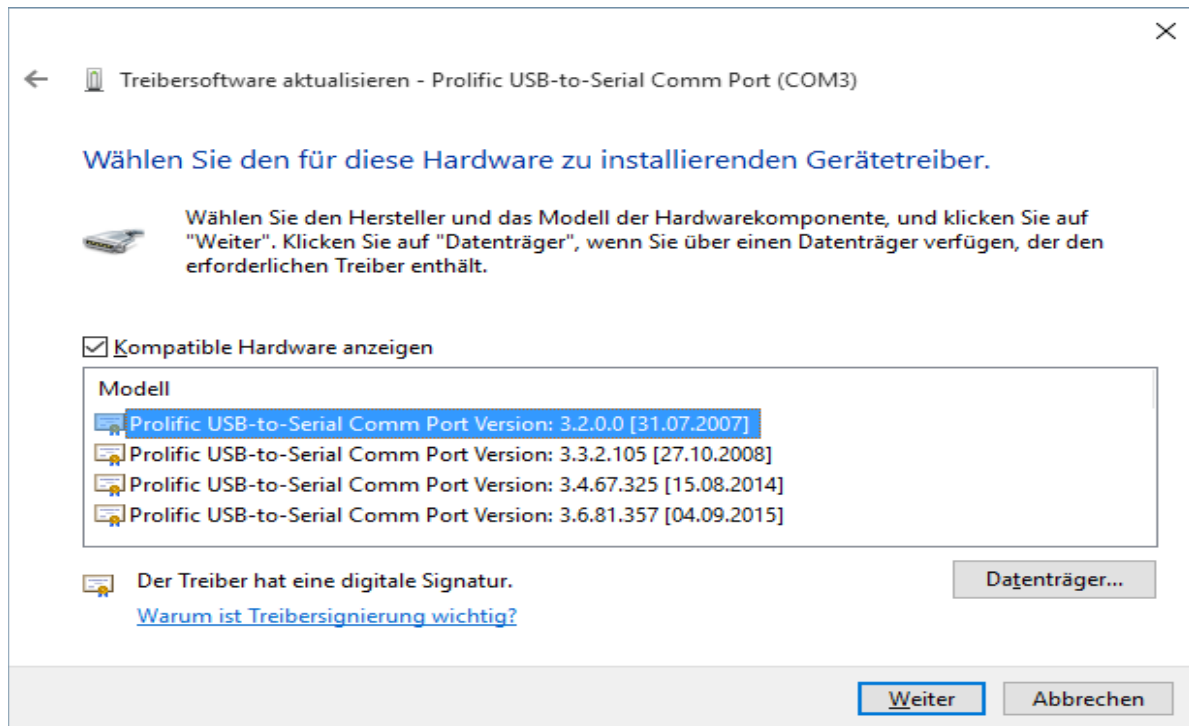

Datenkabel Driver installieren

USB Cables and Drivers
for Microsoft XP, Vista Win7, Win8, Win10

Aktuelle Treiber für Seriell-zu-USB-Adapter
HL-340 (UV-5R)

KG-UV Commander

COM-Port-Nummer meines Kabel finden? [Find Com Port](#) (Windows)