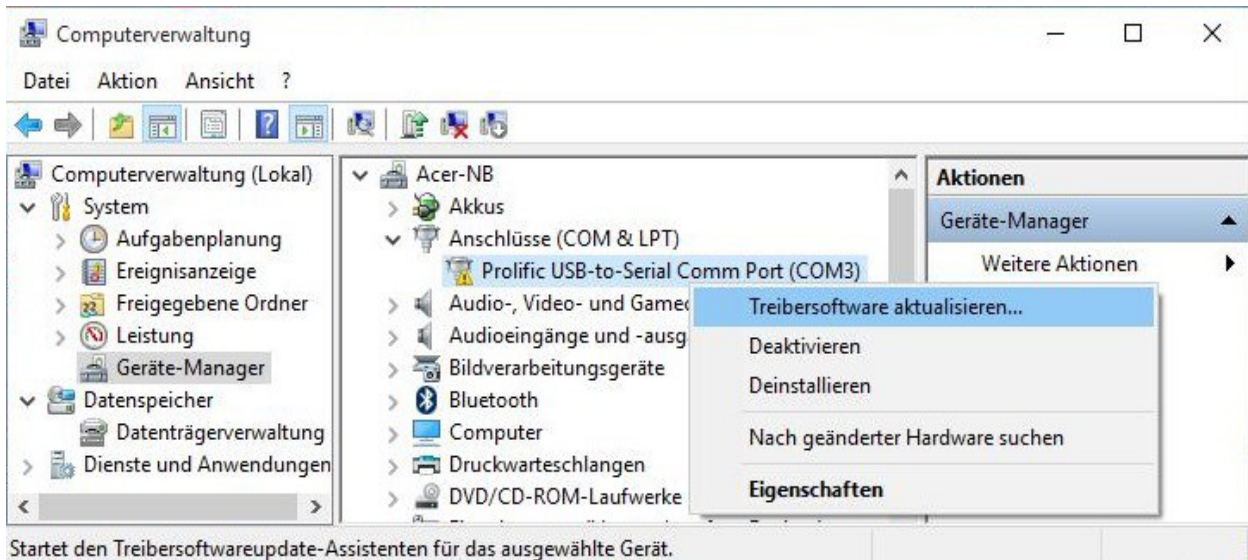

Datenkabel Driver installieren

USB Cables and Drivers
for Microsoft XP, Vista Win7, Win8, Win10

MAC-Treiber für Prolific Cables PL2303 USB

oder Installing PL-2303 Driver

KG-UV Commander

COM-Port-Nummer meines Kabel finden? [Find Com Port](#) (Windows)