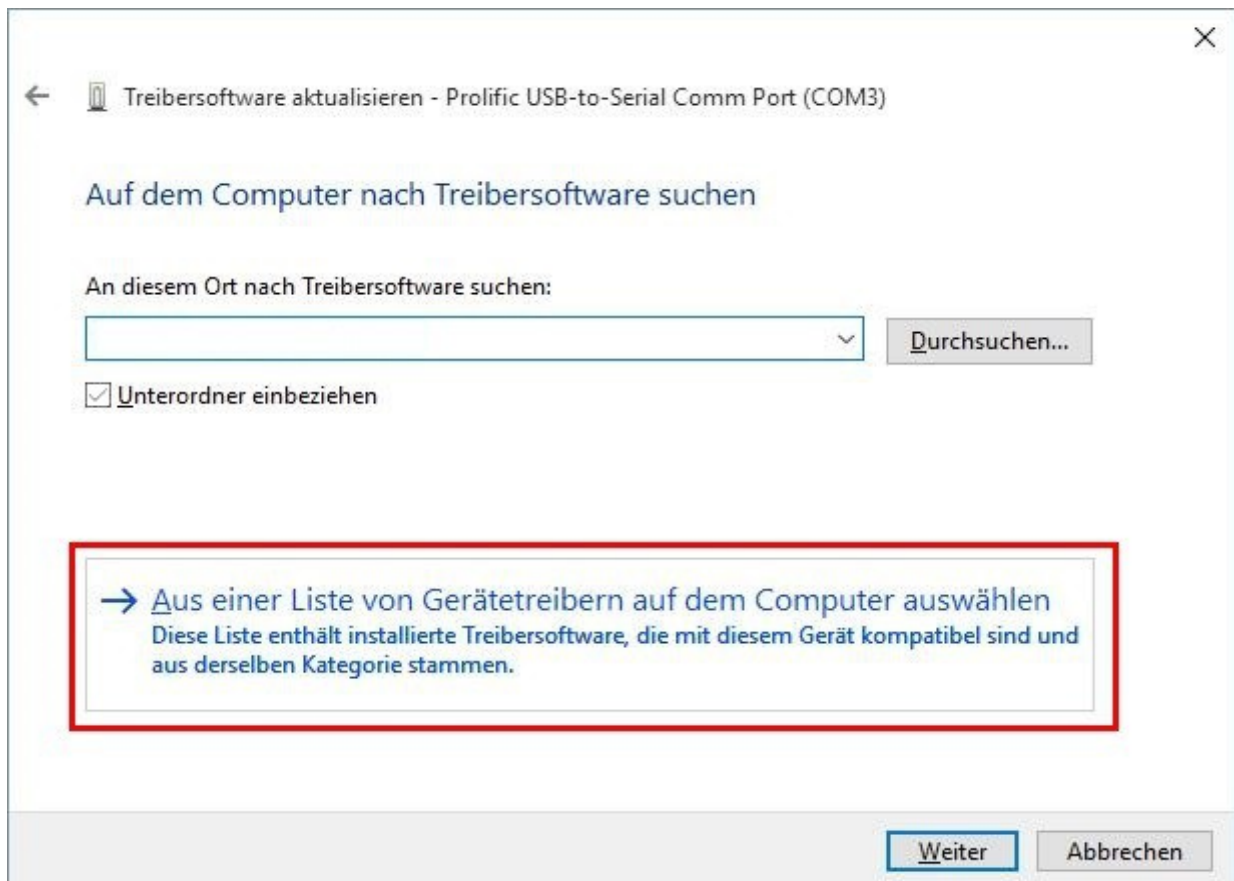

Datenkabel Driver installieren

USB Cables and Drivers
for Microsoft XP, Vista Win7, Win8, Win10

MAC-Treiber für Prolific Cables PL2303 USB

oder Installing PL-2303 Driver

KG-UV Commander

COM-Port-Nummer meines Kabel finden? [Find Com Port](#) (Windows)