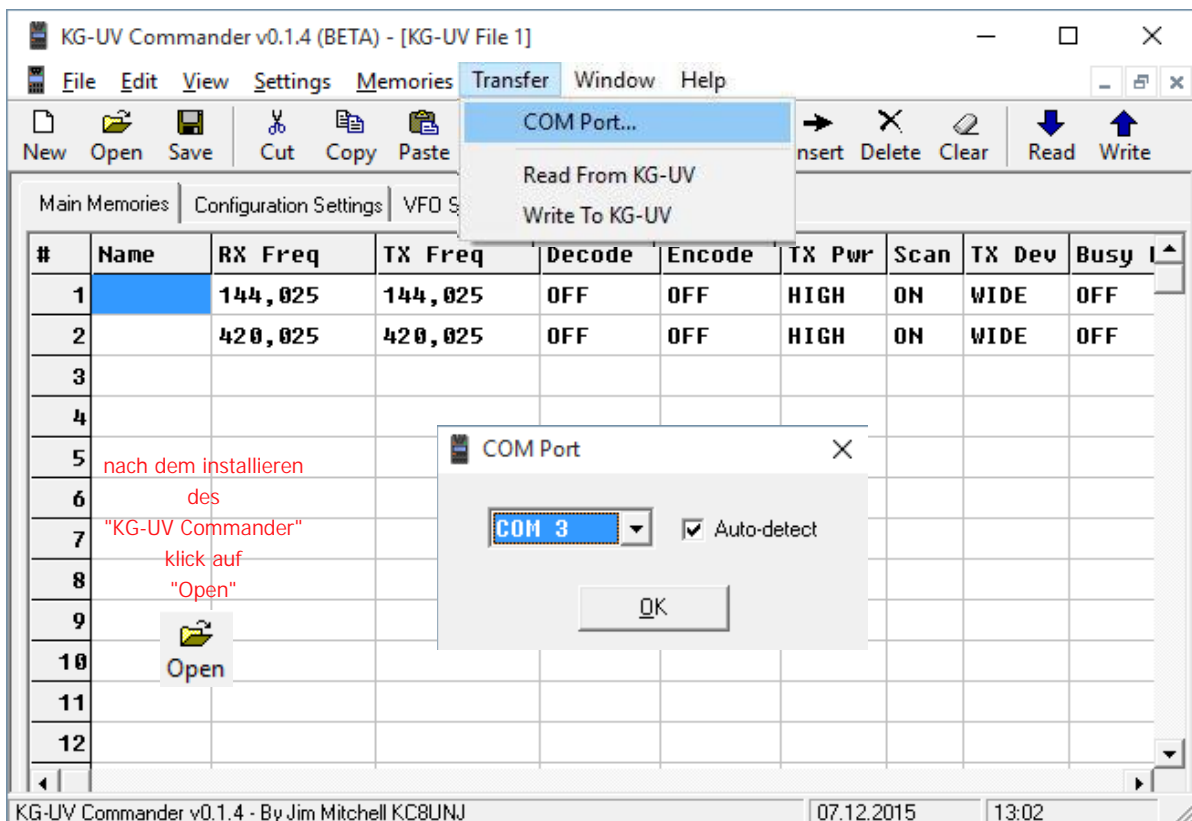

Datenkabel Driver installieren

USB Cables and Drivers
for Microsoft XP, Vista Win7, Win8, Win10

MAC-Treiber für Prolific Cables PL2303 USB

oder Installing PL-2303 Driver

KG-UV Commander

COM-Port-Nummer meines Kabel finden? [Find Com Port](#) (Windows)